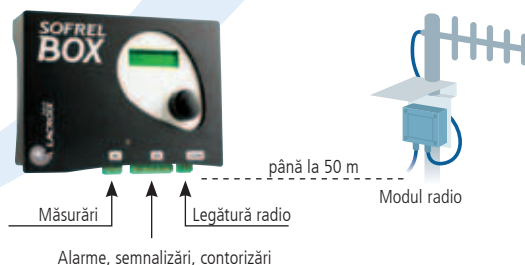

ELCOST
COMPANY

Pascani, str.Morilor nr.8, CP 705200, jud.IASI-ROMÂNIA
Tel.: 0232-765881
Fax: 0232-765883
E-mail: office@elcost.ro

Sofrel
LACROIX

2, rue du Plessis - 35770 Vern-sur-Seiche (Rennes) France
Tél. : +33 (0)2 99 04 89 00 - Fax : +33 (0)2 99 04 89 01
E-mail : telecontrol@sofrel.com - Web : www.sofrel.com
Site web SOFREL LS : www.sectorisation.com