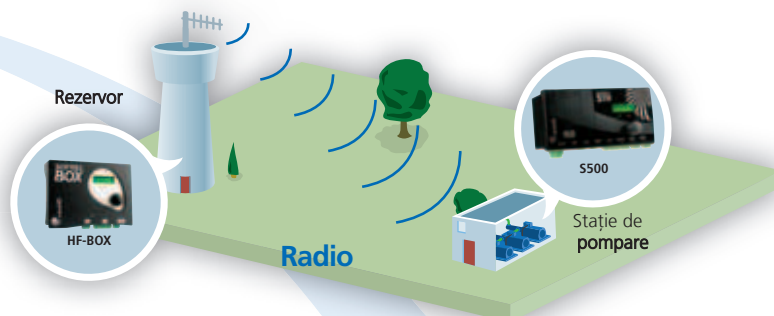

SOFREL HF-BOX

Telecontrol via radio

Dezvoltat anume pentru telecontrolul micilor instalații izolate și fără energie, SOFREL HF-BOX este un transmițător de informații, alimentat la baterii, comunicând prin radio fără licență.

Foarte simplu de folosit, HF-BOX constituie o soluție special adaptată aservirilor dintre rezervoare și stațiile de pompare .

Stația HF-BOX permite :

- ▶ achiziția de informații de toate tipurile (semnalizări, nivele, contorizări...),
- ▶ transmiterea lor în radio către o stație de telegestiune SOFREL S500,
- ▶ consultarea locală a acestor informații pe afișaj.

ELCOST
COMPANY

Sofrel
LACROIX

SOFREL HF-BOX : telecontrol via radio

FUNȚIUNI

Achiziția de informații

- Semnalizări
- Contorizări
- Măsurări

Transmisiuni

- Prin radio fără licență
- Către o stație locală SOFREL S500
- Declanșarea apelor:
 - la schimbarea stării unei intrări DI
 - la intervale parametrabile (3, 5, 10 sau 15 min)

Exemplu de aplicație :
aservirea dintre rezervor și stația de pompare

CARACTERISTICI TEHNICE

Prezentare

- Cutie cu display și moletă de configurare.
- Dim. : H 150 x L 205 x P 70 mm

Intrări

- 6 Intrări DI :
 - 2 utilizabile în contorizare
- 2 Intrări AI :
 - pentru traductoare 4-20 mA
 - traductoare alimentate de HF-BOX (12 V)